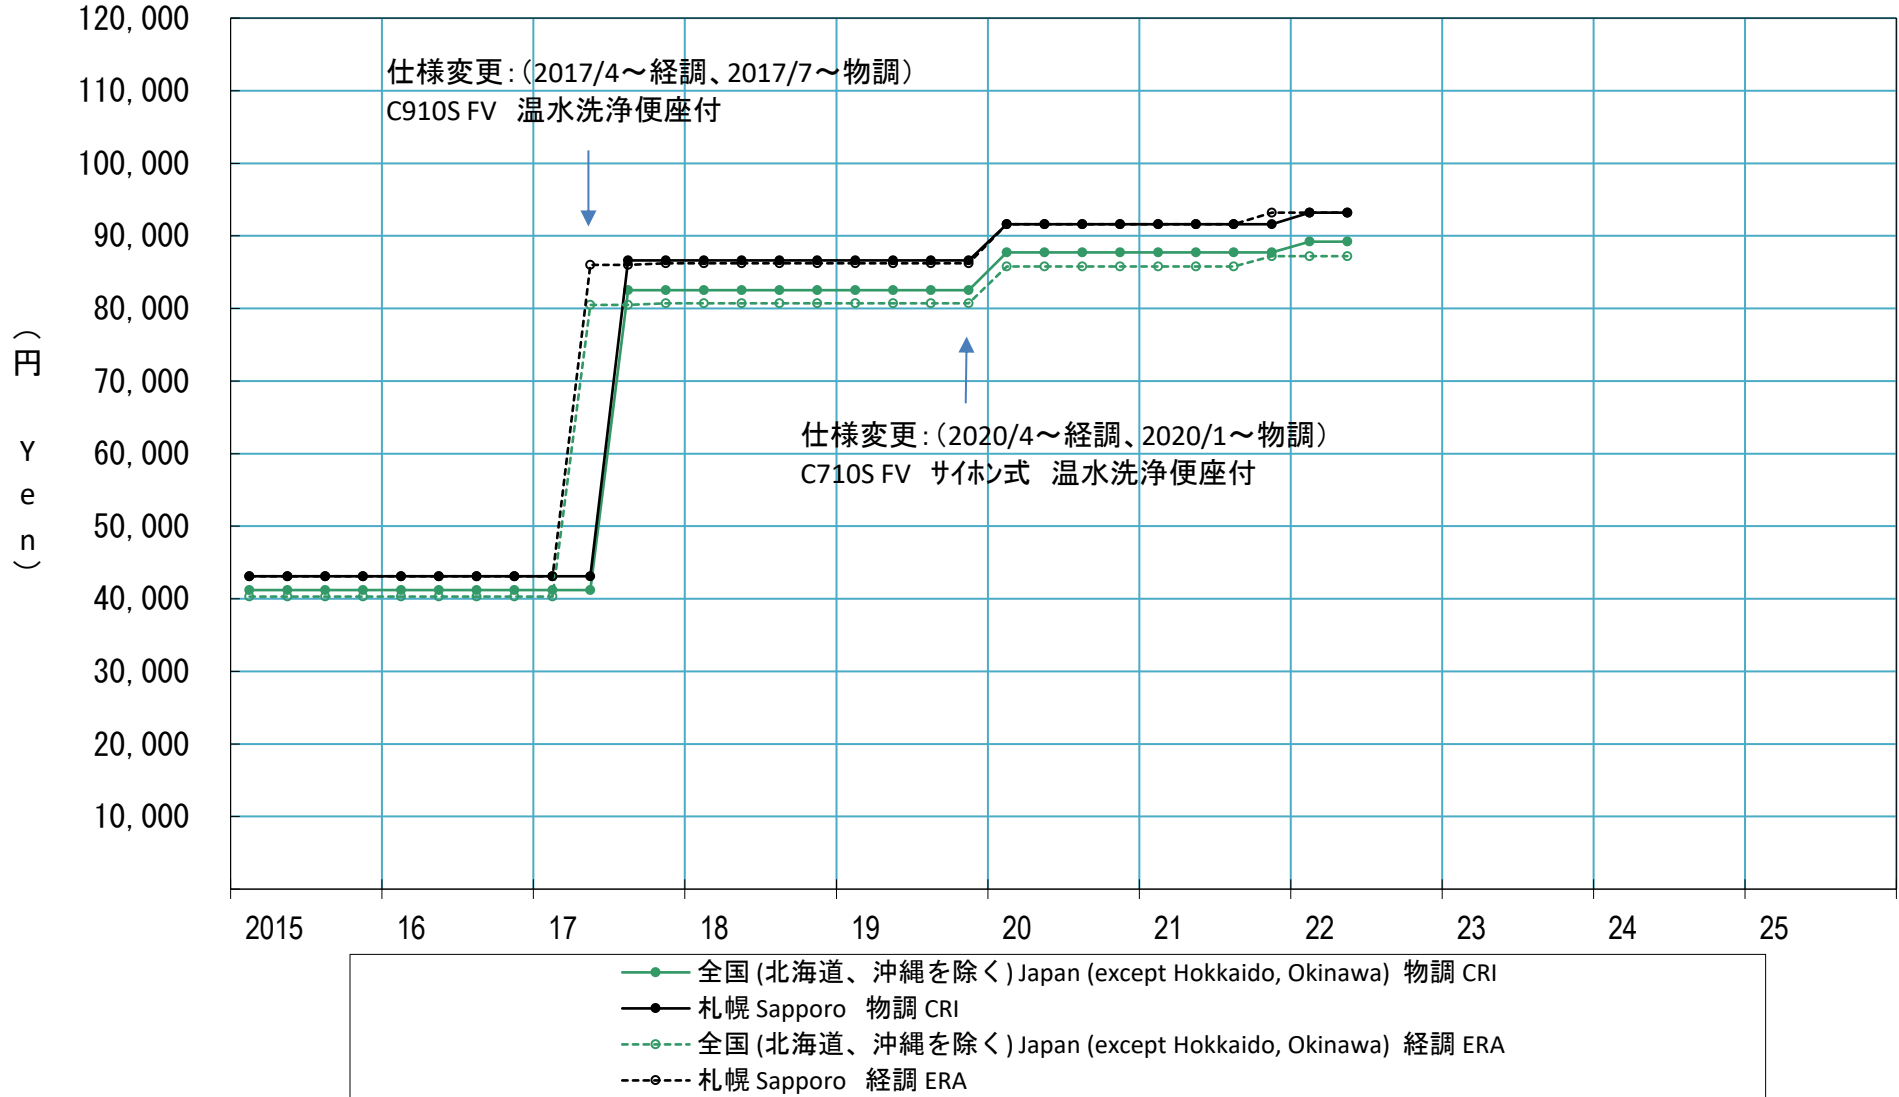

大便器 Plumbing fixture

C710S FV サイホン式 温水洗浄便座付 (¥/組)

Water closet (C710S FV Warm water self-cleaning) (¥/set)

材料単価

Material unit price

折れ線グラフが重なる場合の優先順位は、緑破線 > 黒破線 > 緑実線 > 黒実線 である。

「大便器」の単価構成条件（材料単価）

Configuration conditions of the unit price - Plumbing fixture