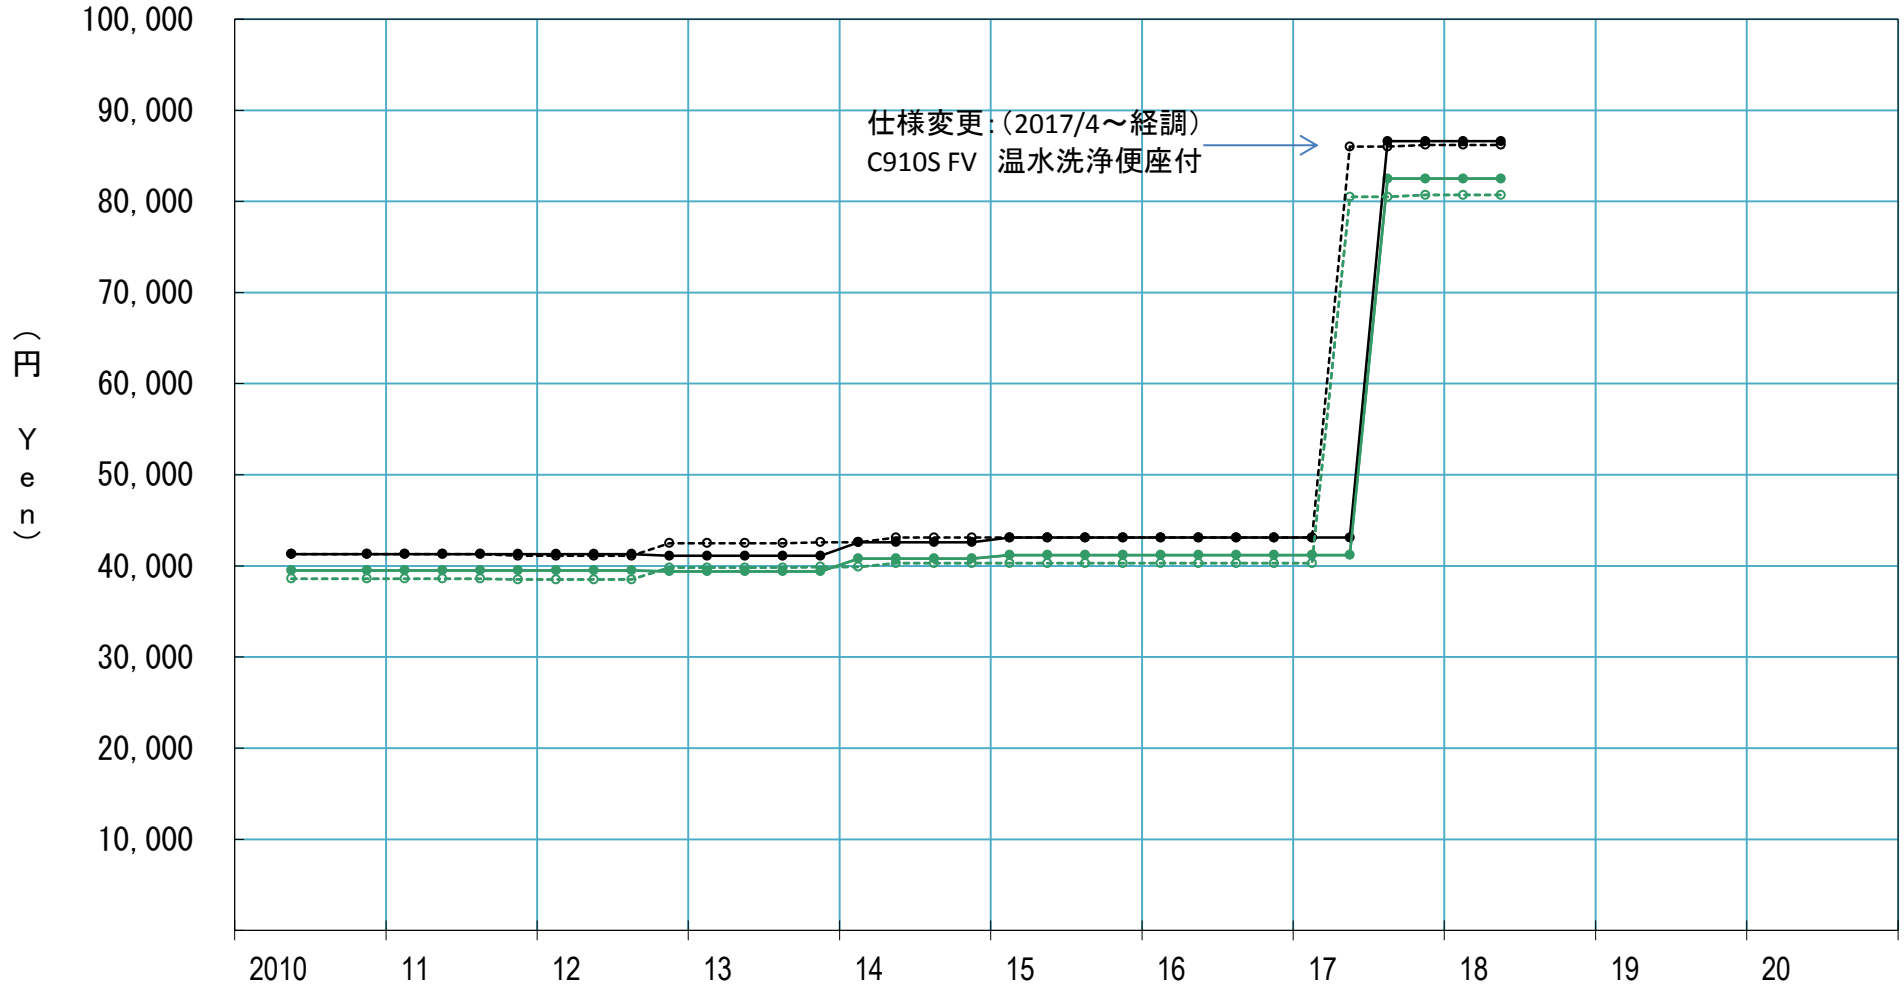

大便器 Plumbing fixture

C910R、フラッシュ弁 (¥/組)

Water closet (C910R, flush valve) (¥/set)

材料単価

Material unit price

仕様変更: (2017/4~経調)
C910S FV 温水洗浄便座付

- 全国 (北海道、沖縄を除く) Japan (except Hokkaido, Okinawa) 物調 CRI
- 札幌 Sapporo 物調 CRI
- 全国 (北海道、沖縄を除く) Japan (except Hokkaido, Okinawa) 経調 ERA
- 札幌 Sapporo 経調 ERA