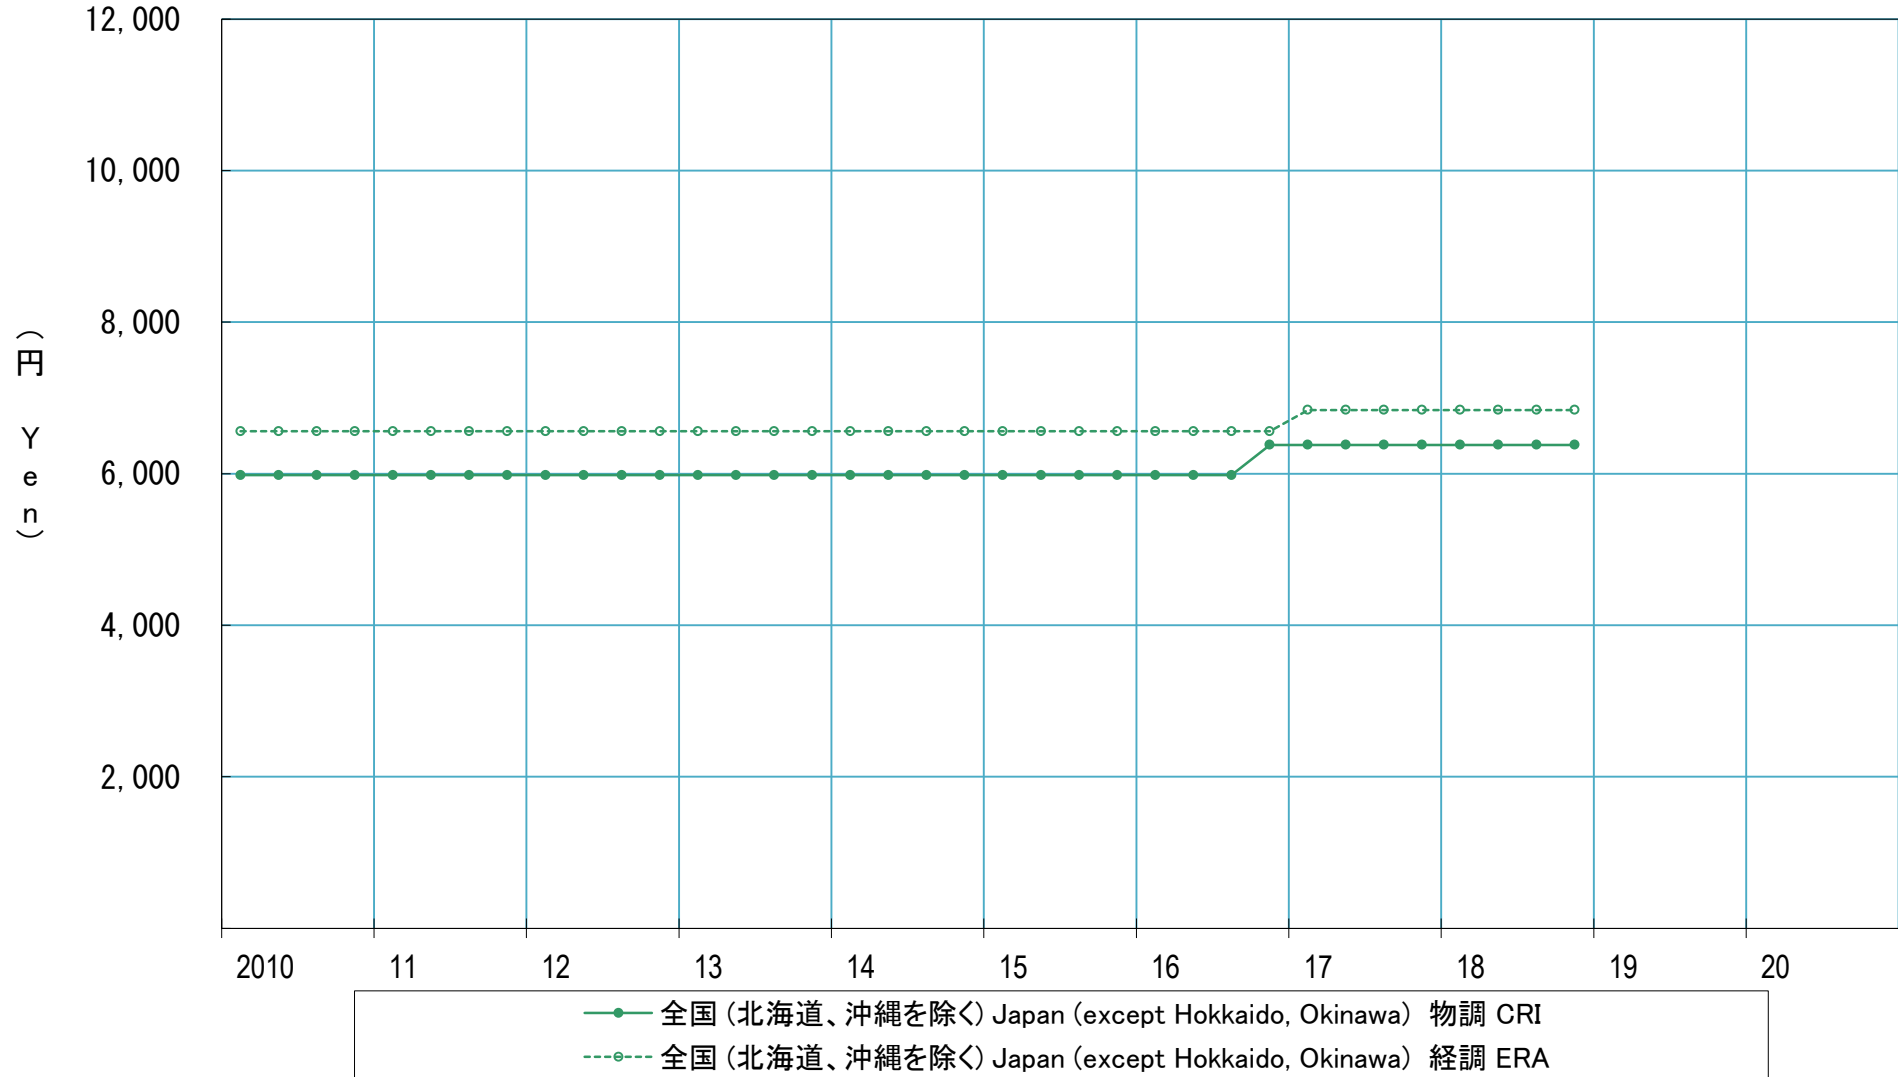

# 風量調節ダンパー Volume damper

VD 300mm × 300mm (¥/個)

300mm × 300mm (¥/each)

材料単価

Material unit price

折れ線グラフが重なる場合の優先順位は、緑破線 > 黒破線 > 緑実線 > 黒実線 である。

「風量調節ダンパー」の単価構成条件（材料単価）

Configuration conditions of the unit price - Volume damper