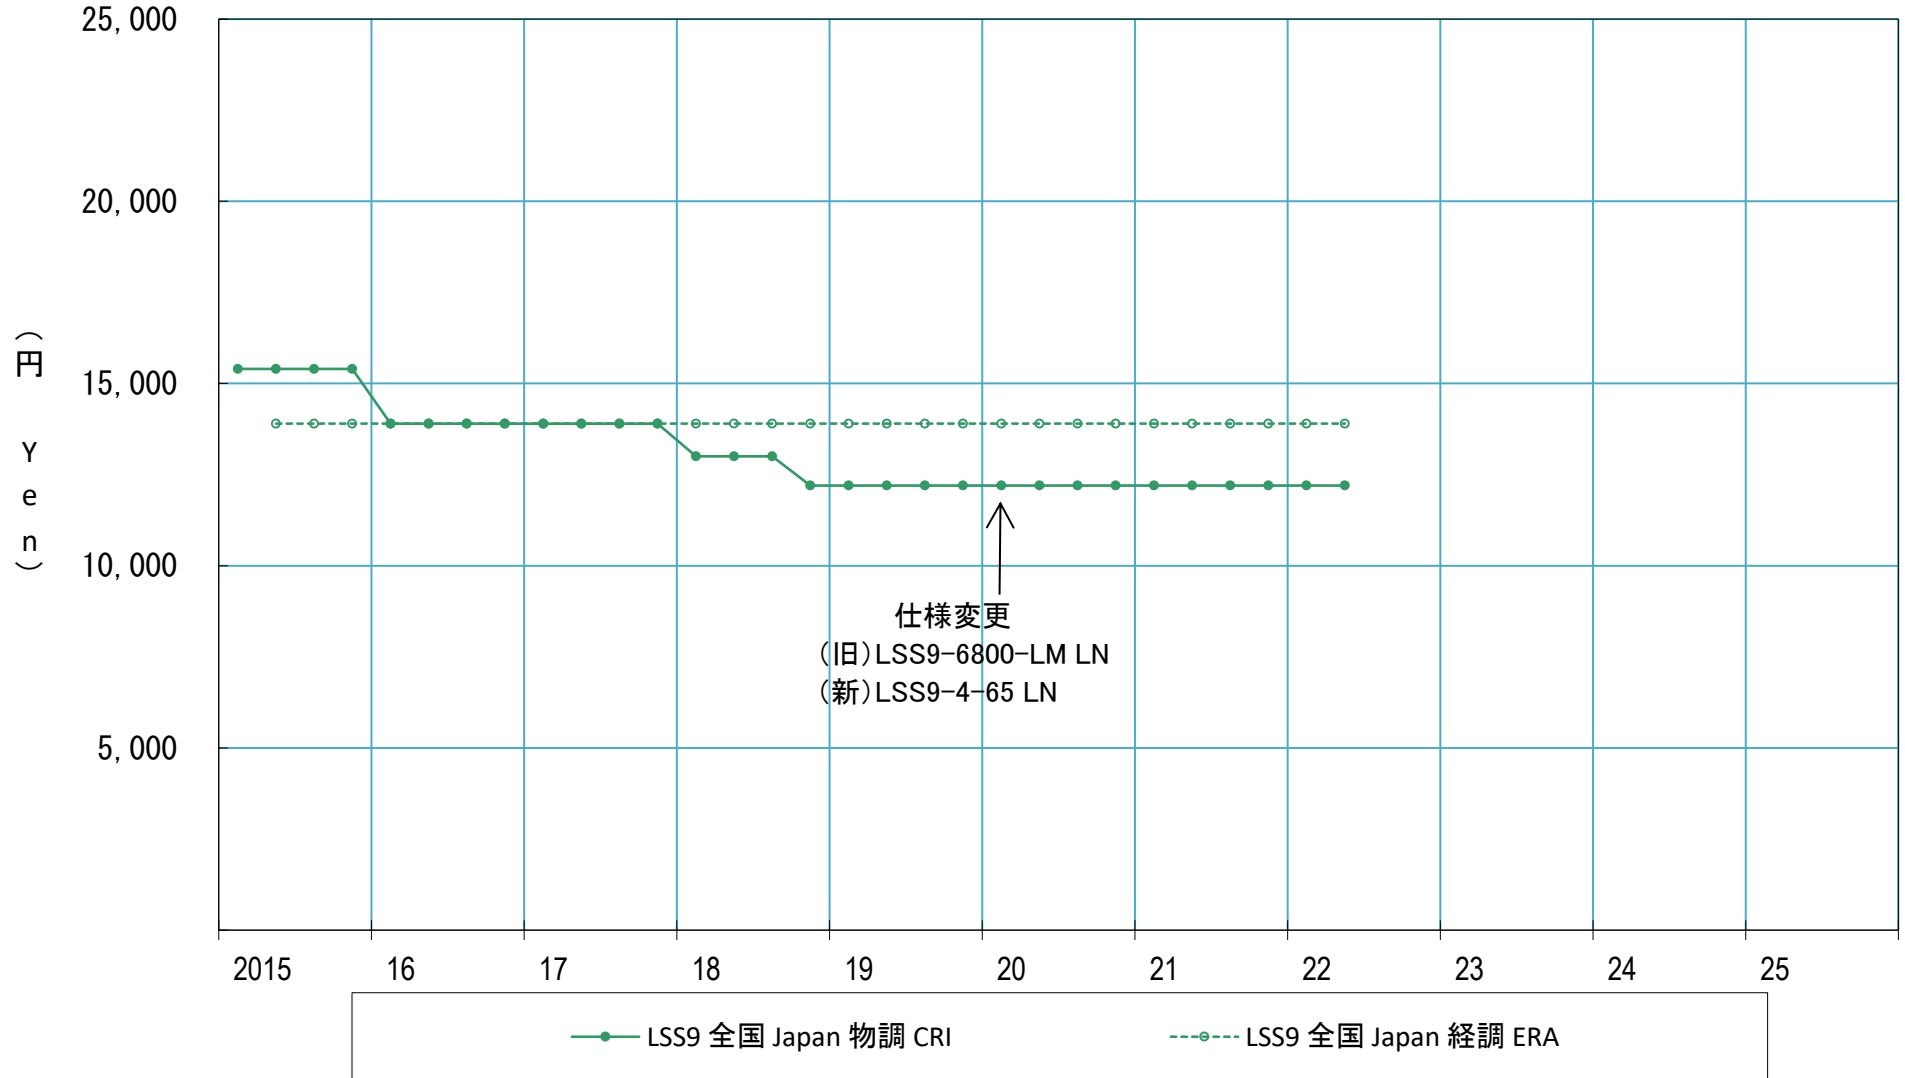

露出形LED照明器具 Surface mounted LED lighting fixture

LSS9-4-65 LN (¥/台)

LSS9-4-65 LN (¥/each)

材料単価

Material unit price

折れ線グラフが重なる場合の優先順位は、緑破線 > 黒破線 > 緑実線 > 黒実線 である。

「露出形 LED 照明器具」の単価構成条件（材料単価）

Configuration conditions of the unit price - Surface mounted LED lighting fixture