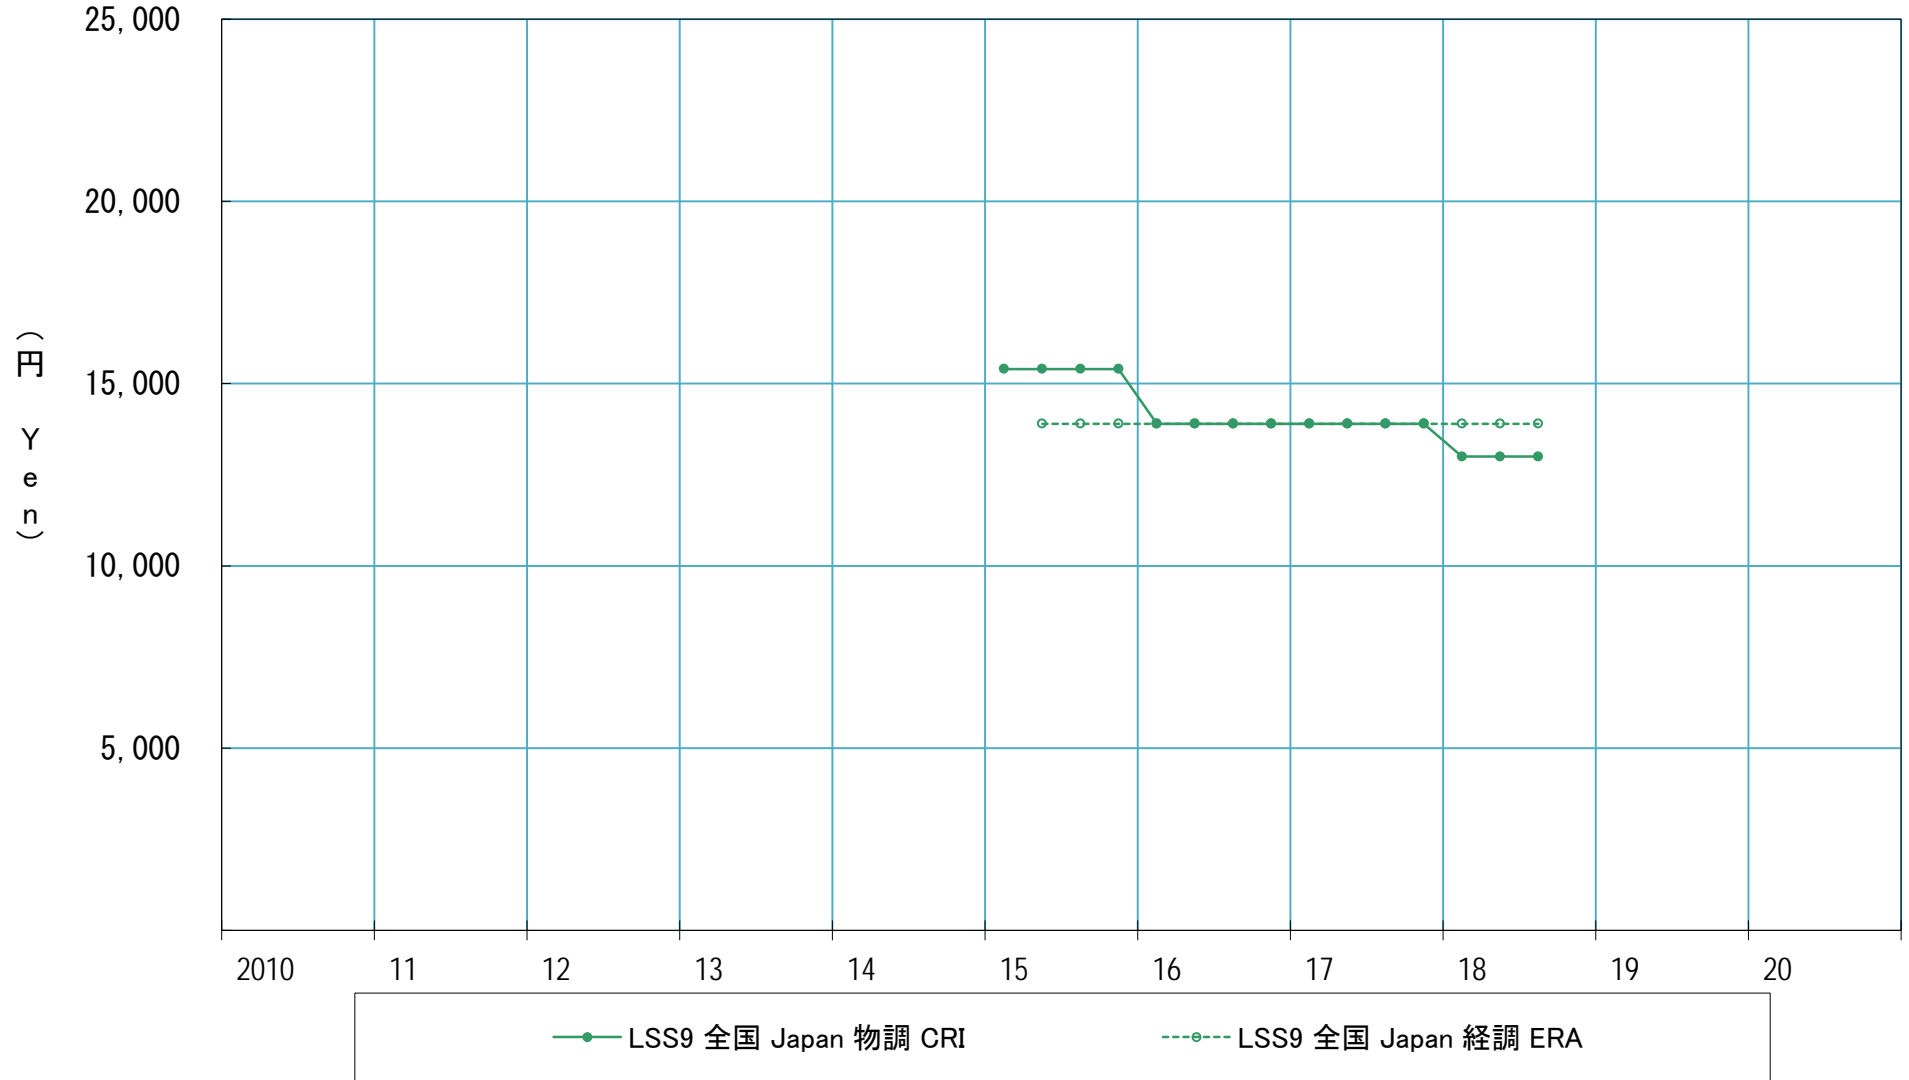

# 露出形LED灯 Surface mounted LED lighting fixture

LSS9-6800LM LN (¥/台)

LSS9-6800LM LN (¥/each)

材料単価

Material unit price

折れ線グラフが重なる場合の優先順位は、緑破線 > 黒破線 > 緑実線 > 黒実線 である。

「露出形 LED 灯」の単価構成条件（材料単価）

Configuration conditions of the unit price - Surface mounted LED lighting fixture