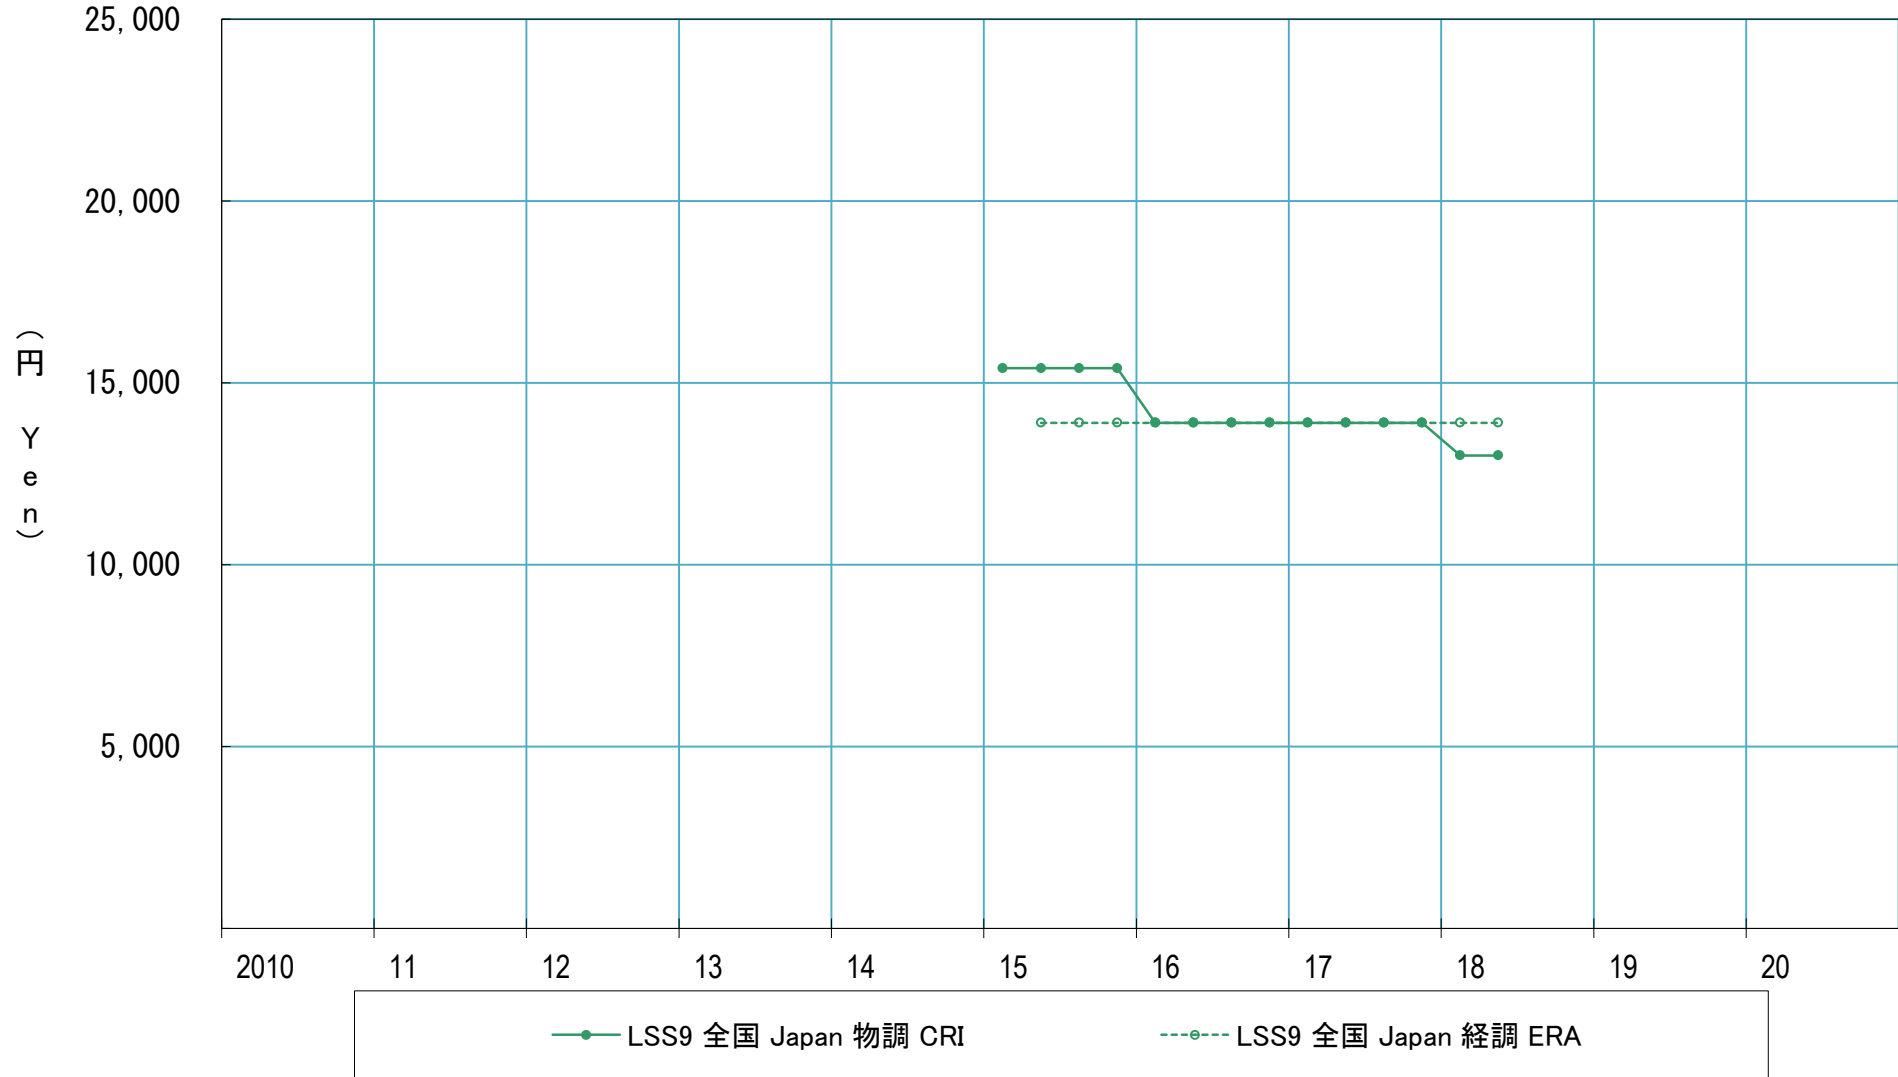

露出形LED灯 Surface mounted LED lighting fixture

LSS9-6800LM LN (¥/台)

LSS9-6800LM LN (¥/each)

材料単価

Material unit price

折れ線グラフが重なる場合の優先順位は、緑破線>黒破線>緑実線>黒実線である。

「露出形 LED 灯」の単価構成条件（材料単価）

Configuration conditions of the unit price - Surface mounted LED lighting fixture