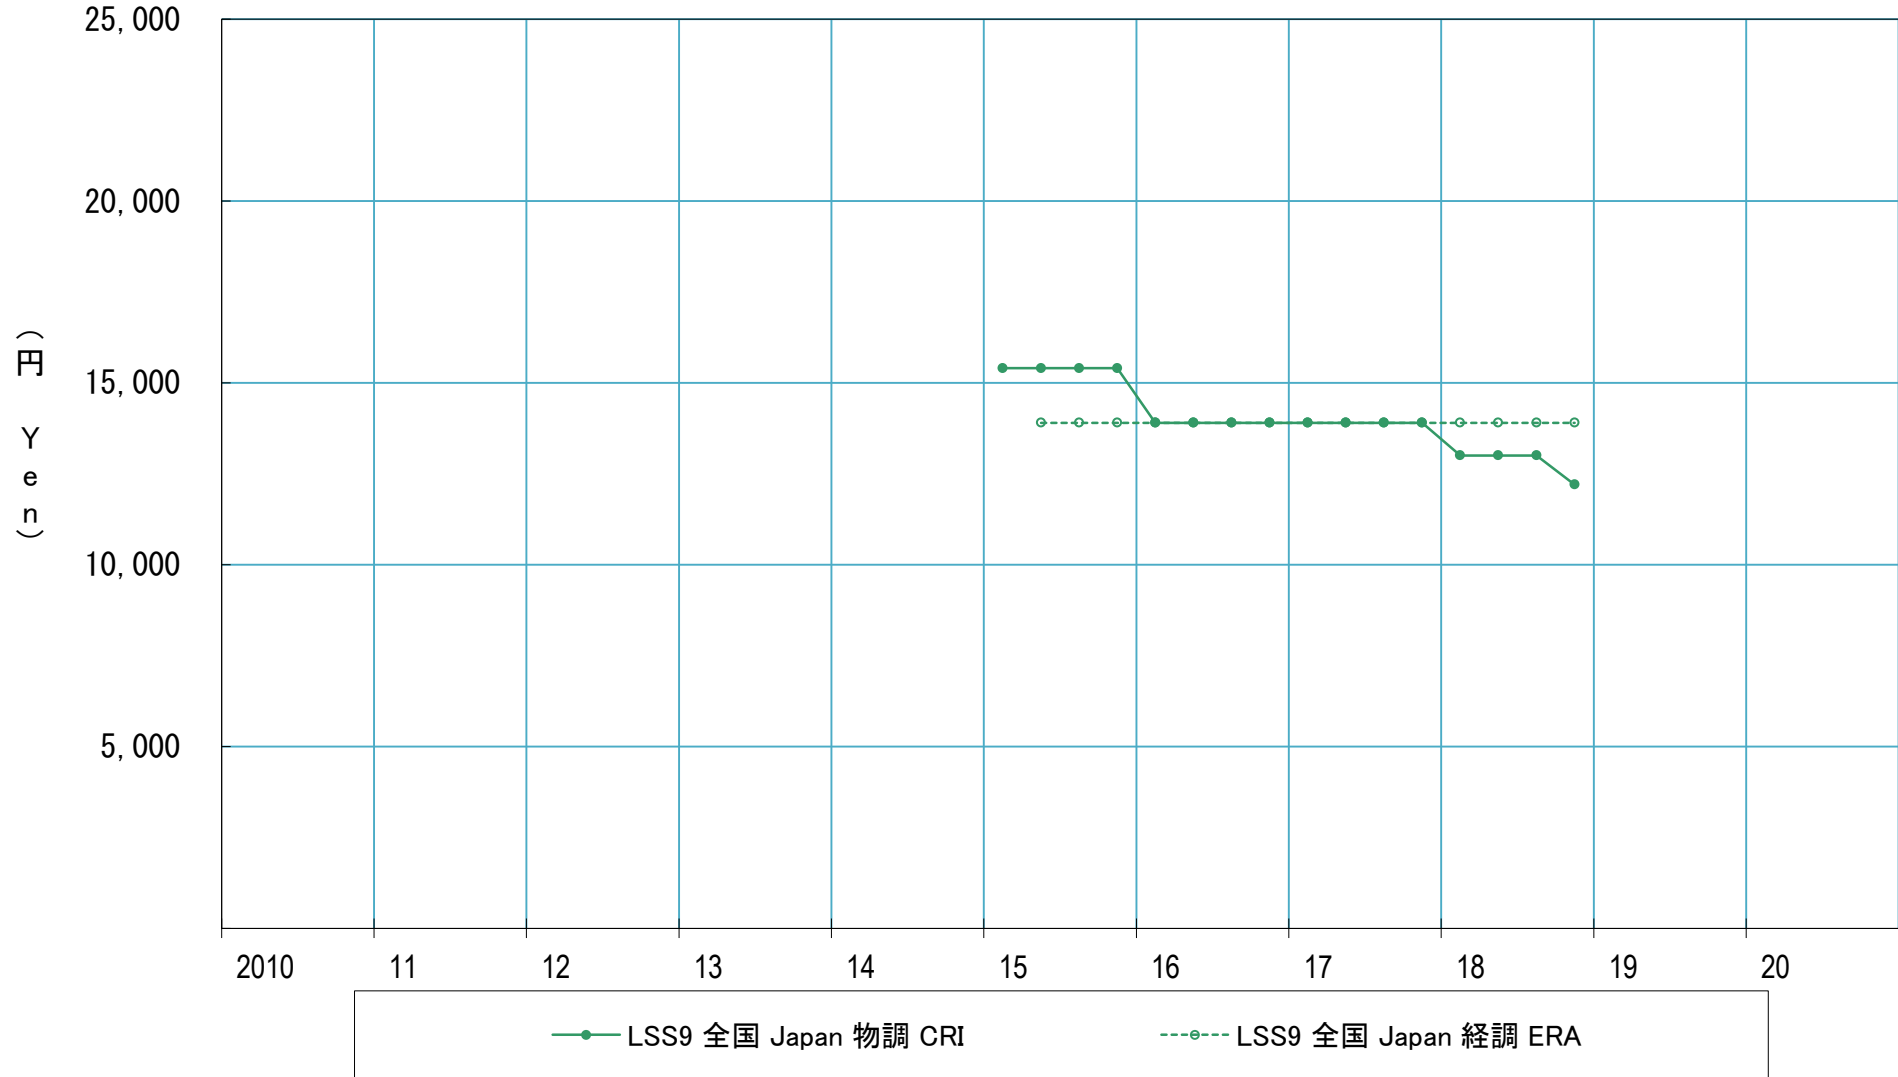

# 露出形LED灯 Surface mounted LED lighting fixture

LSS9-6800LM LN (¥/台)

LSS9-6800LM LN (¥/each)

材料単価

Material unit price

折れ線グラフが重なる場合の優先順位は、緑破線>黒破線>緑実線>黒実線である。

「露出形 LED 灯」の単価構成条件（材料単価）

Configuration conditions of the unit price - Surface mounted LED lighting fixture