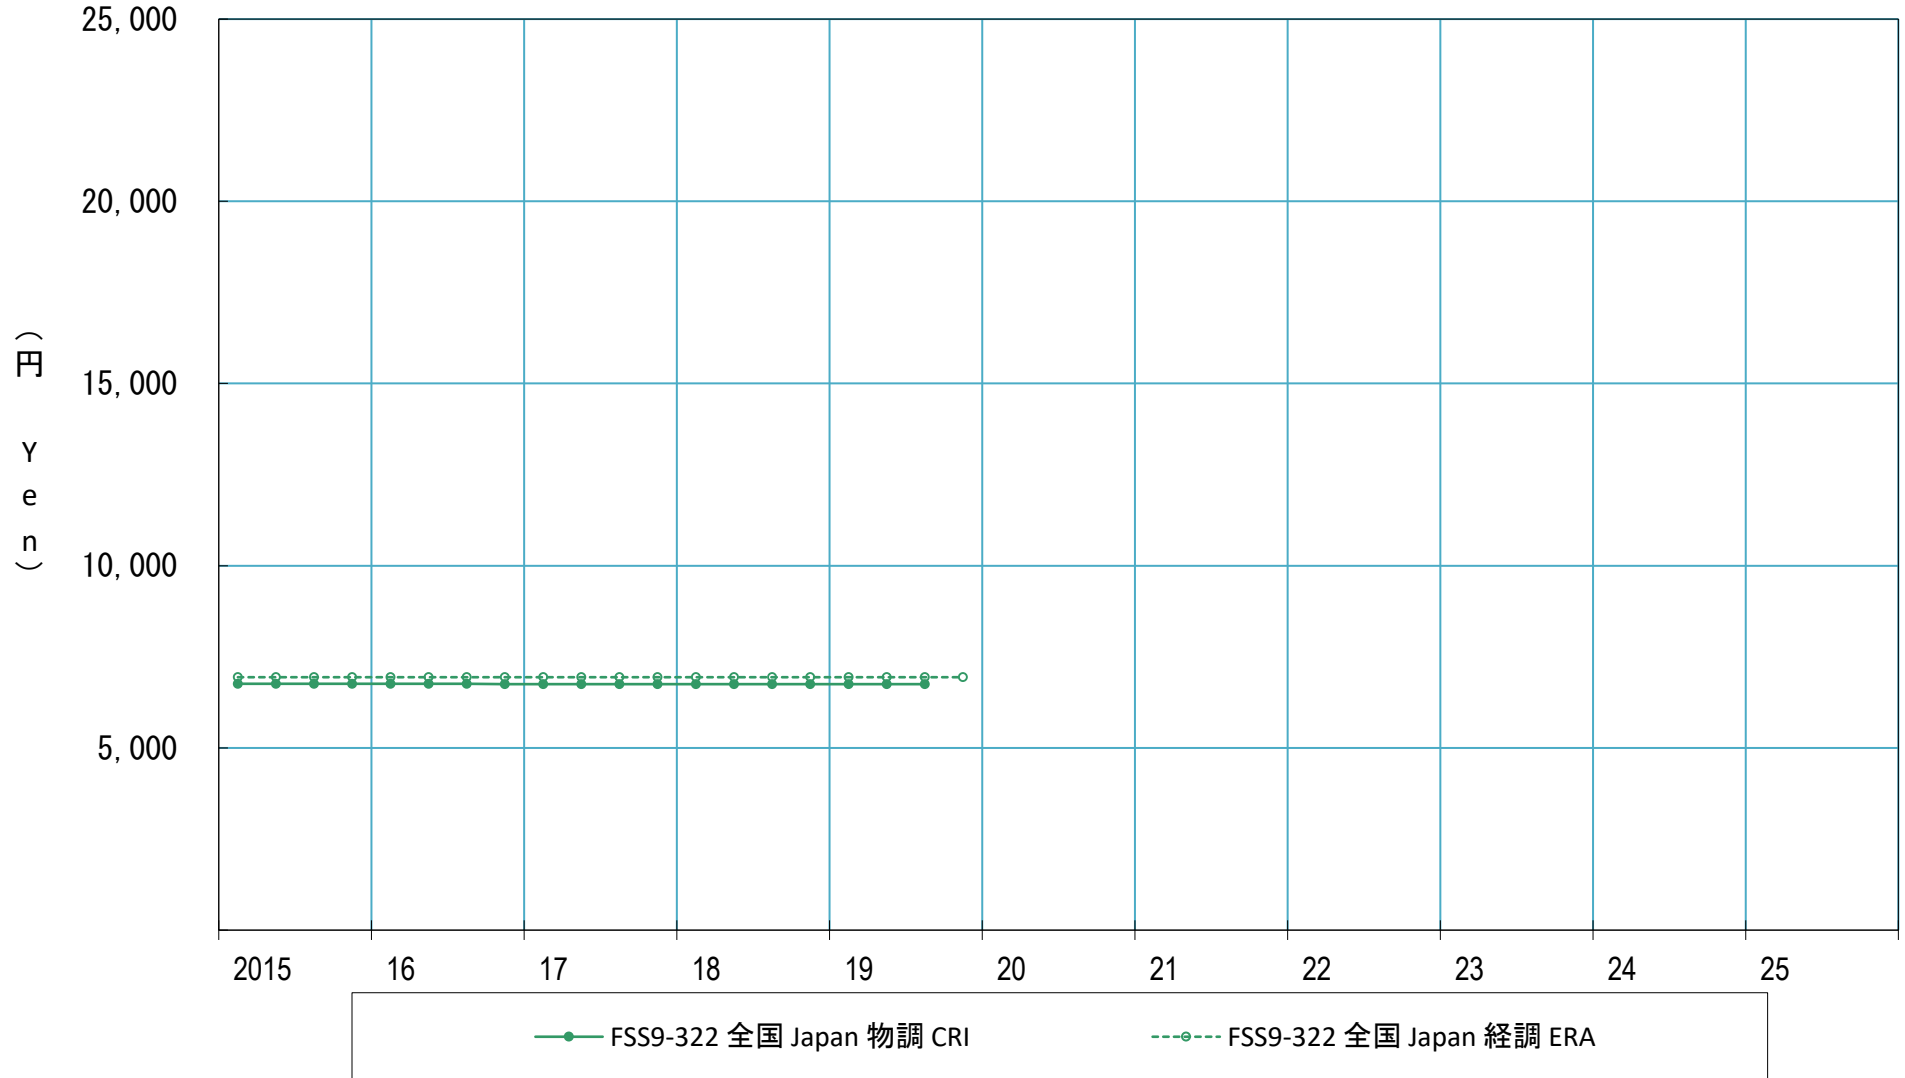

# 露出形蛍光灯 Surface mounted fluorescent lighting fixture

FSS9-322 PH Hfカバーなし (¥/台)

FSS9-322 PH with Hf lamps without cover (¥/each)

材料単価

Material unit price

折れ線グラフが重なる場合の優先順位は、緑破線 > 黒破線 > 緑実線 > 黒実線 である。

「露出形蛍光灯」の単価構成条件（材料単価）