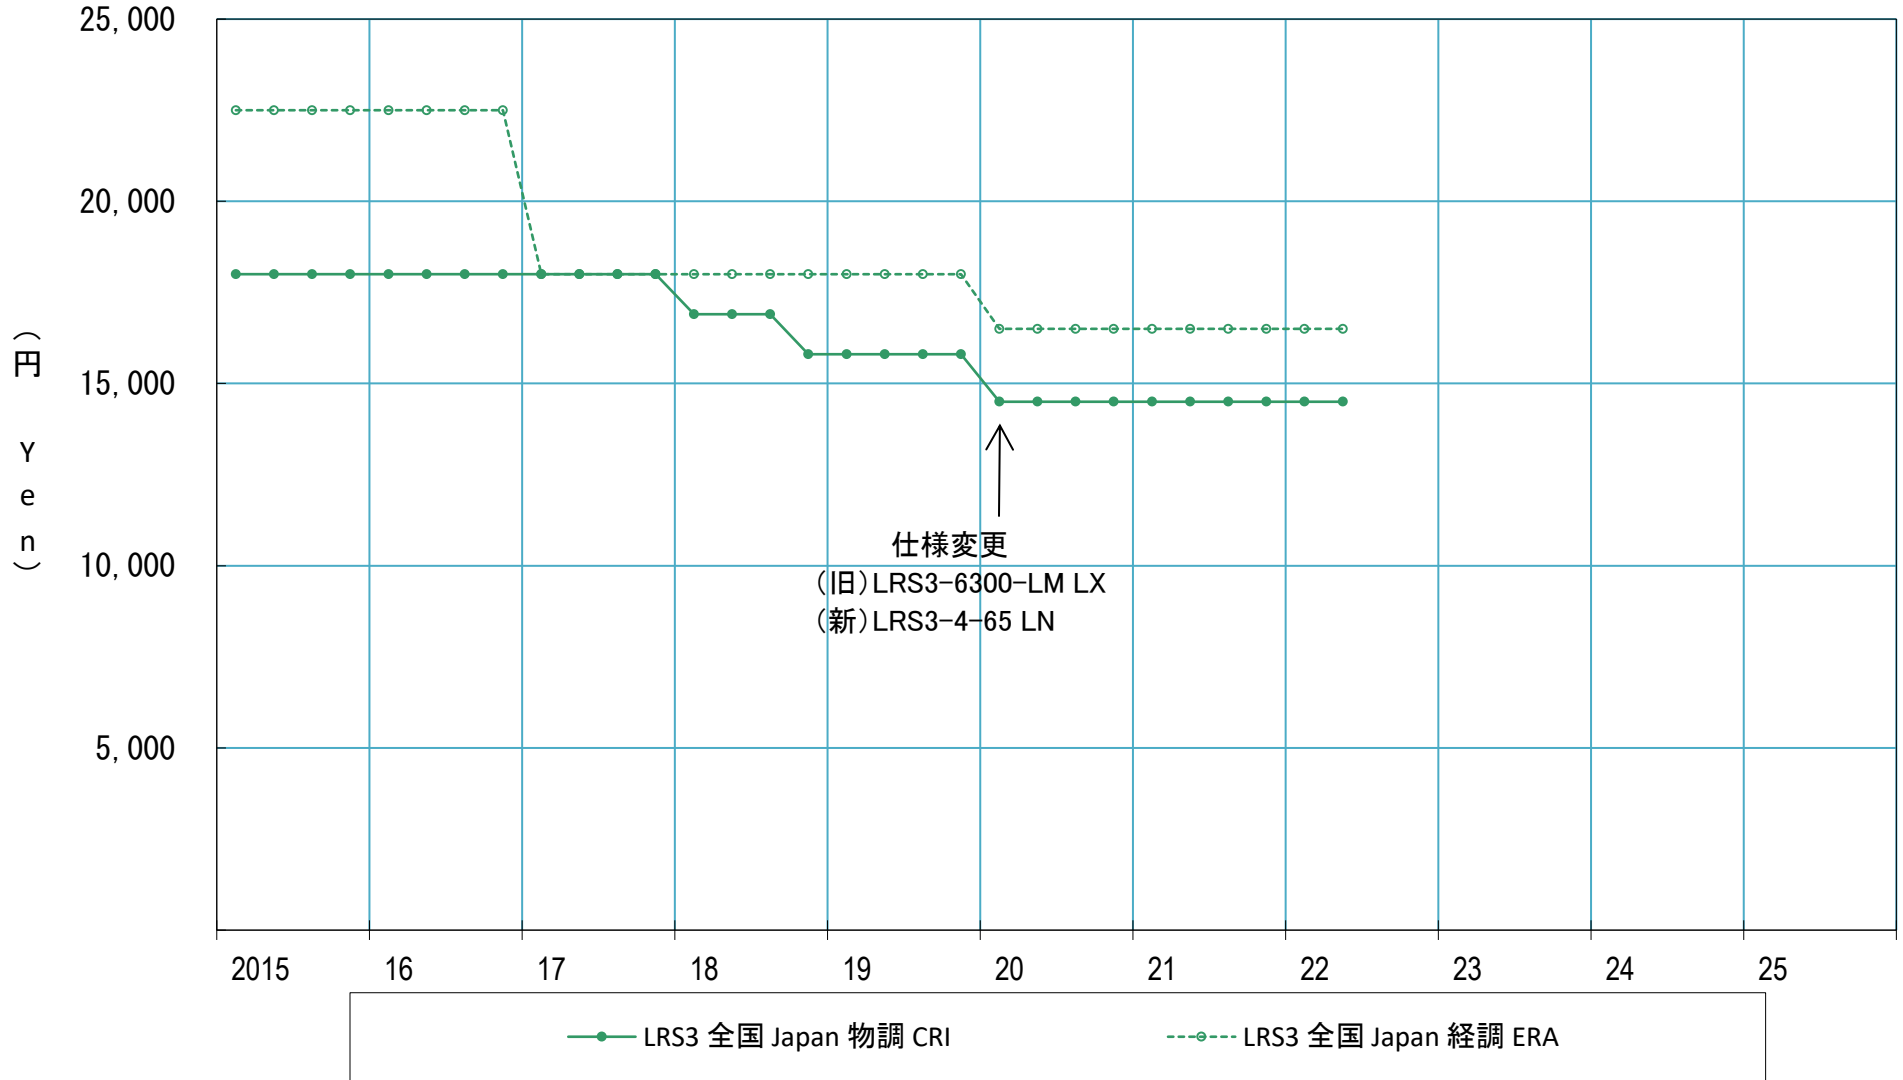

埋込形LED照明器具 Recessed LED lighting fixture

LRS3-4-65 LN (¥/台)

LRS3-4-65 LN (¥/each)

材料単価

Material unit price

折れ線グラフが重なる場合の優先順位は、緑破線 > 黒破線 > 緑実線 > 黒実線 である。

「埋込形 LED 照明器具」の単価構成条件（材料単価）

Configuration conditions of the unit price - Recessed LED lighting fixture