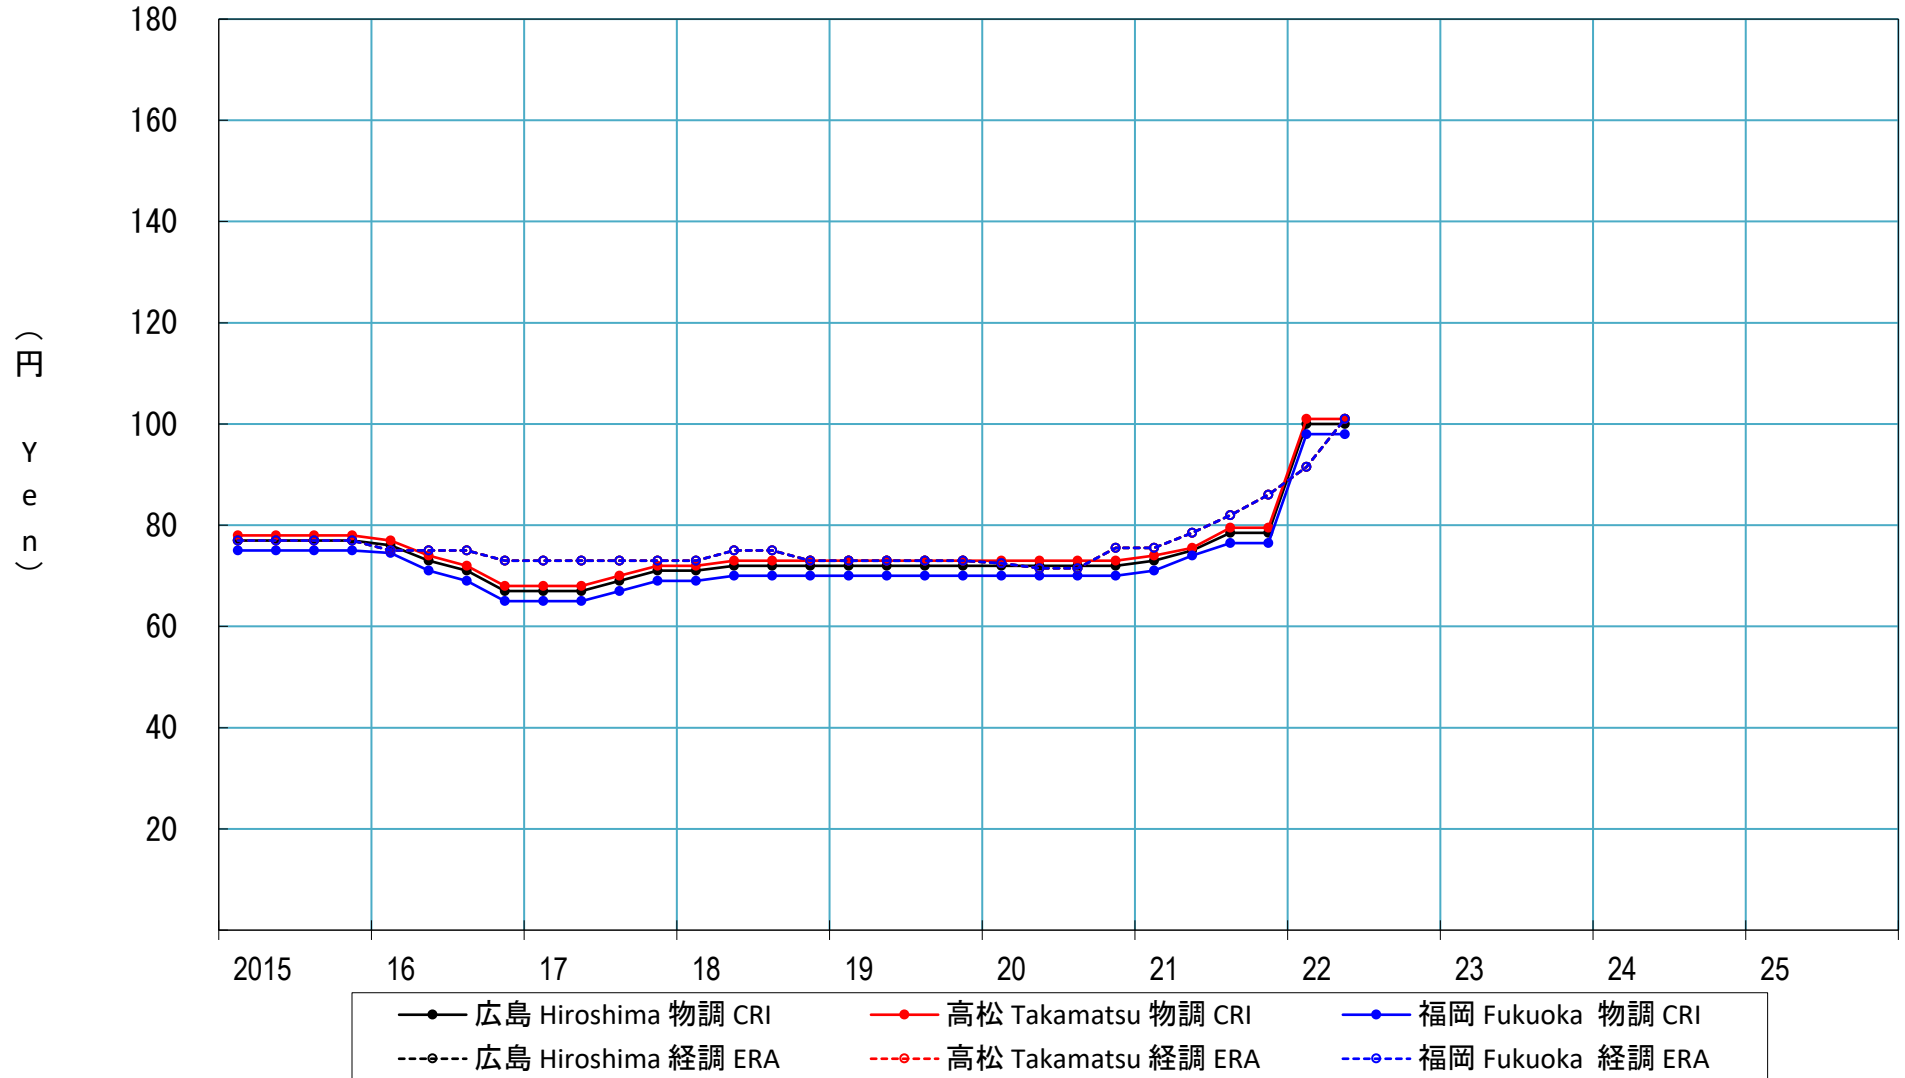

600Vビニル絶縁ビニルシースケーブル③ 600V Polyvinyl chloride insulated and sheathed cable

平型(VVF)3心 1.6mm (¥/m)

1.6mm (flat type, VVF) 3 conductor (¥/m)

材料単価

Material unit price

折れ線グラフが重なる場合の優先順位は、青破線 > 赤破線 > 黒破線 > 青実線 > 赤実線 > 黒実線 である。