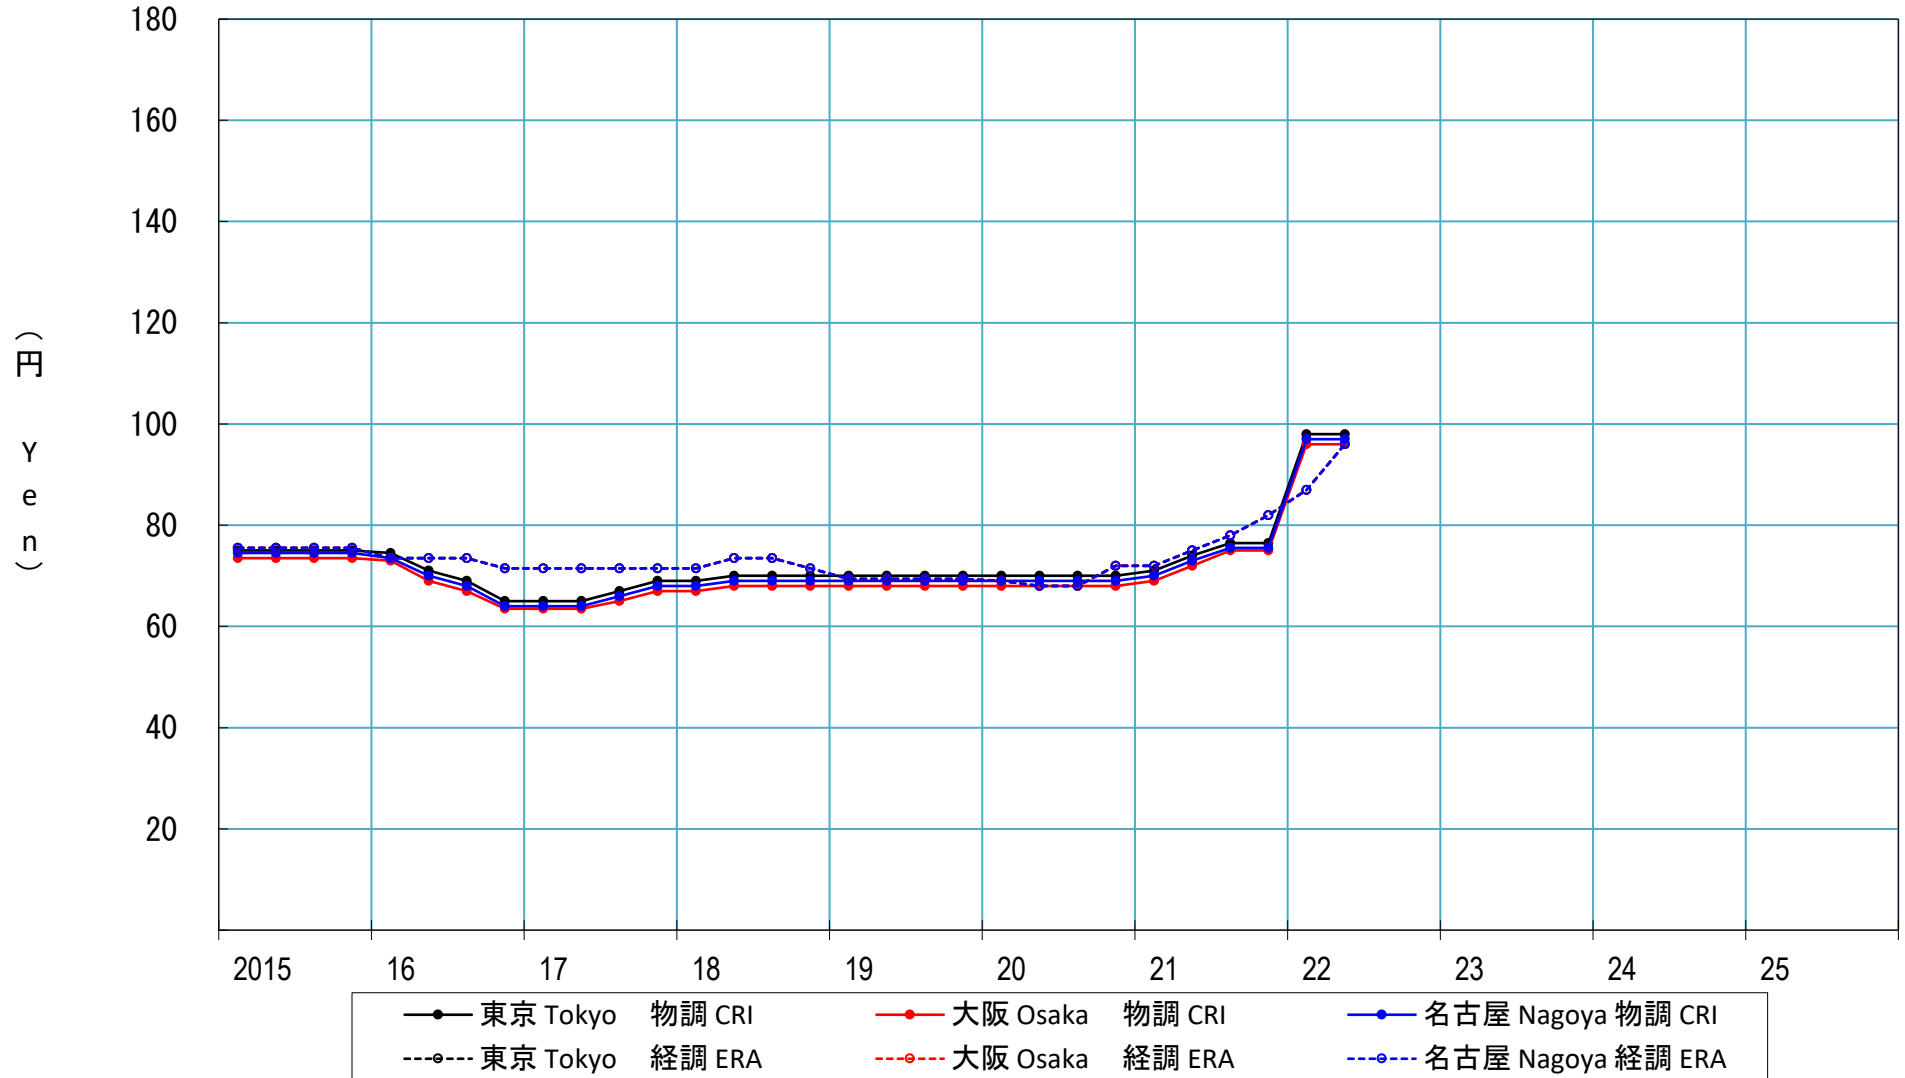

600Vビニル絶縁ビニルシースケーブル① 600V Polyvinyl chloride insulated and sheathed cable

平型(VVF)3心 1.6mm (¥/m)

1.6mm (flat type, VVF) 3 conductor (¥/m)

材料単価

Material unit price

折れ線グラフが重なる場合の優先順位は、青破線 > 赤破線 > 黒破線 > 青実線 > 赤実線 > 黒実線 である。

600Vビニル絶縁ビニルシースケーブル② 600V Polyvinyl chloride insulated and sheathed cable

平型(VVF)3心 1.6mm (¥/m)

1.6mm (flat type, VVF) 3 conductor (¥/m)

材料単価

Material unit price

折れ線グラフが重なる場合の優先順位は、青破線 > 赤破線 > 黒破線 > 青実線 > 赤実線 > 黒実線 である。