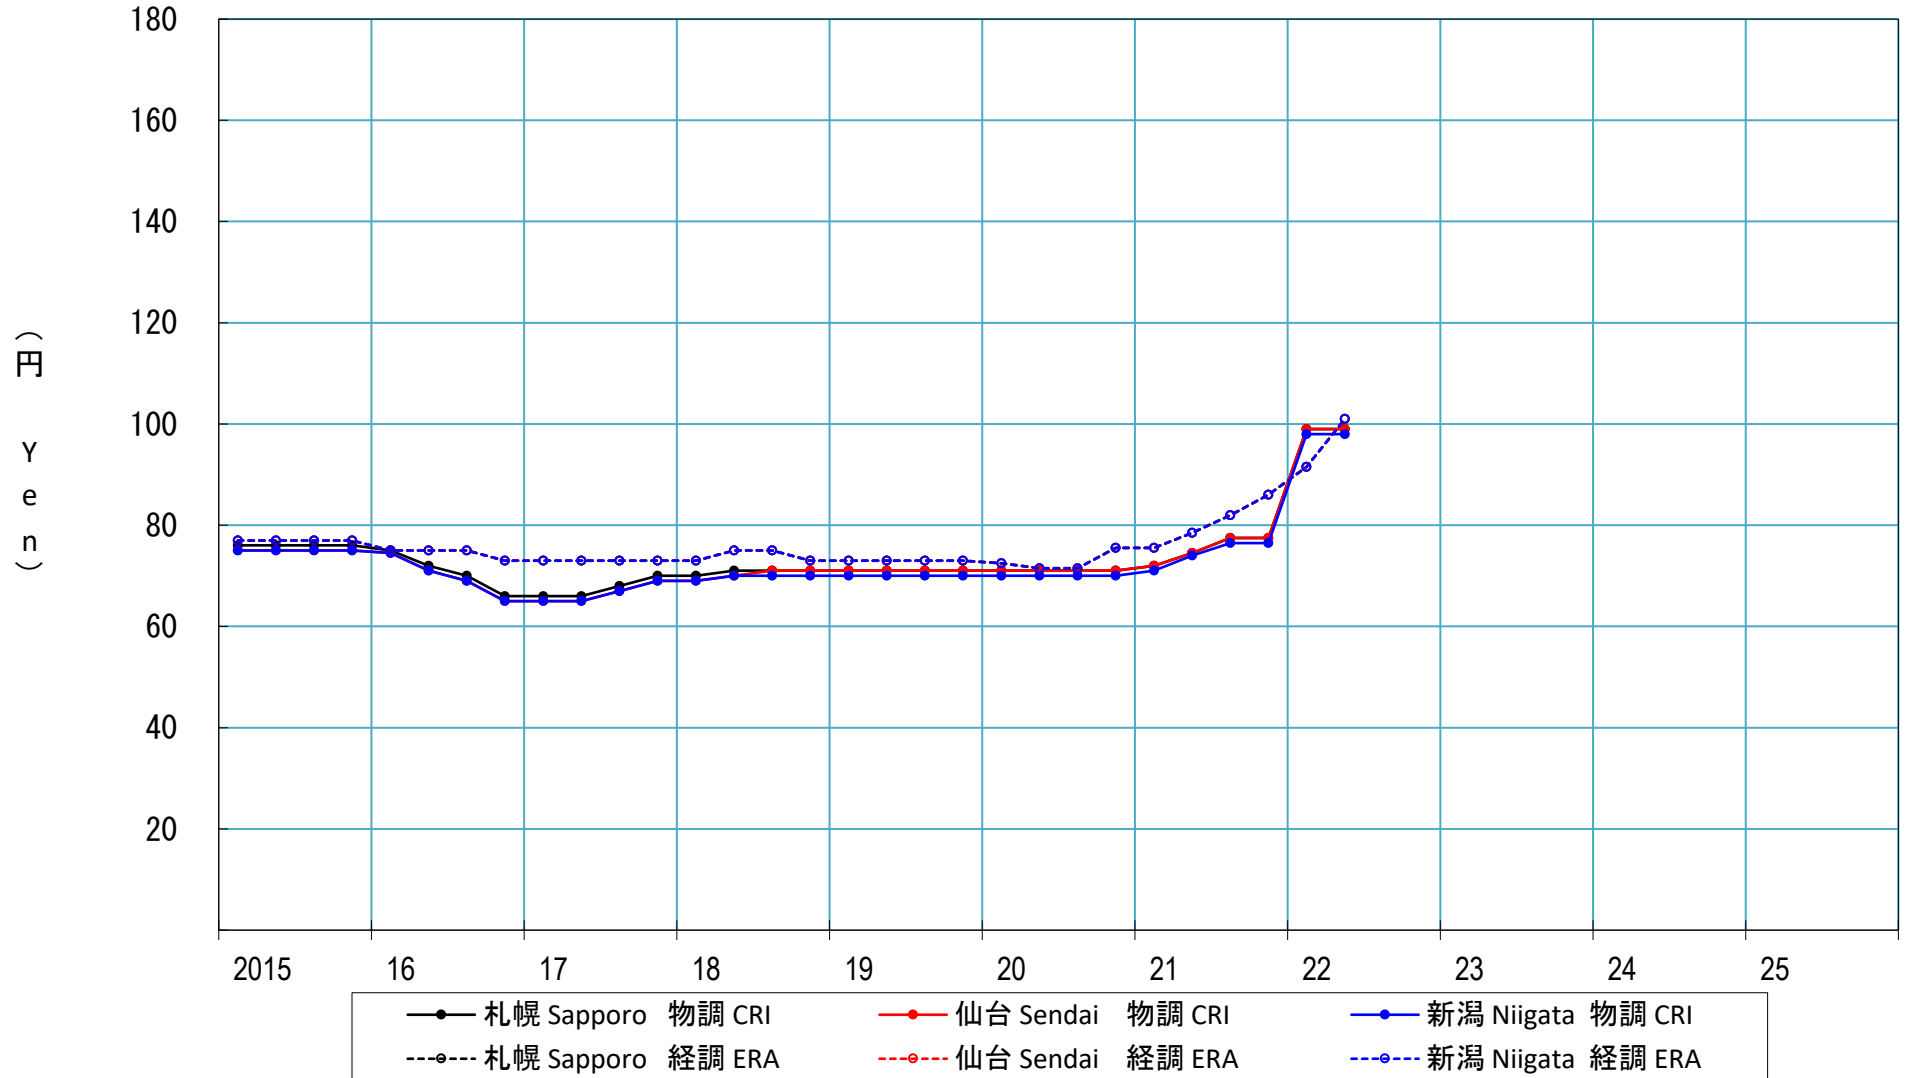

600Vビニル絶縁ビニルシースケーブル① 600V Polyvinyl chloride insulated and sheathed cable

平型(VVF)3心 1.6mm (¥/m)

1.6mm (flat type, VVF) 3 conductor (¥/m)

材料単価

Material unit price

折れ線グラフが重なる場合の優先順位は、青破線 > 赤破線 > 黒破線 > 青実線 > 赤実線 > 黒実線 である。

600Vビニル絶縁ビニルシースケーブル② 600V Polyvinyl chloride insulated and sheathed cable

平型(VVF)3心 1.6mm (¥/m)

1.6mm (flat type, VVF) 3 conductor (¥/m)

材料単価

Material unit price

折れ線グラフが重なる場合の優先順位は、青破線 > 赤破線 > 黒破線 > 青実線 > 赤実線 > 黒実線 である。