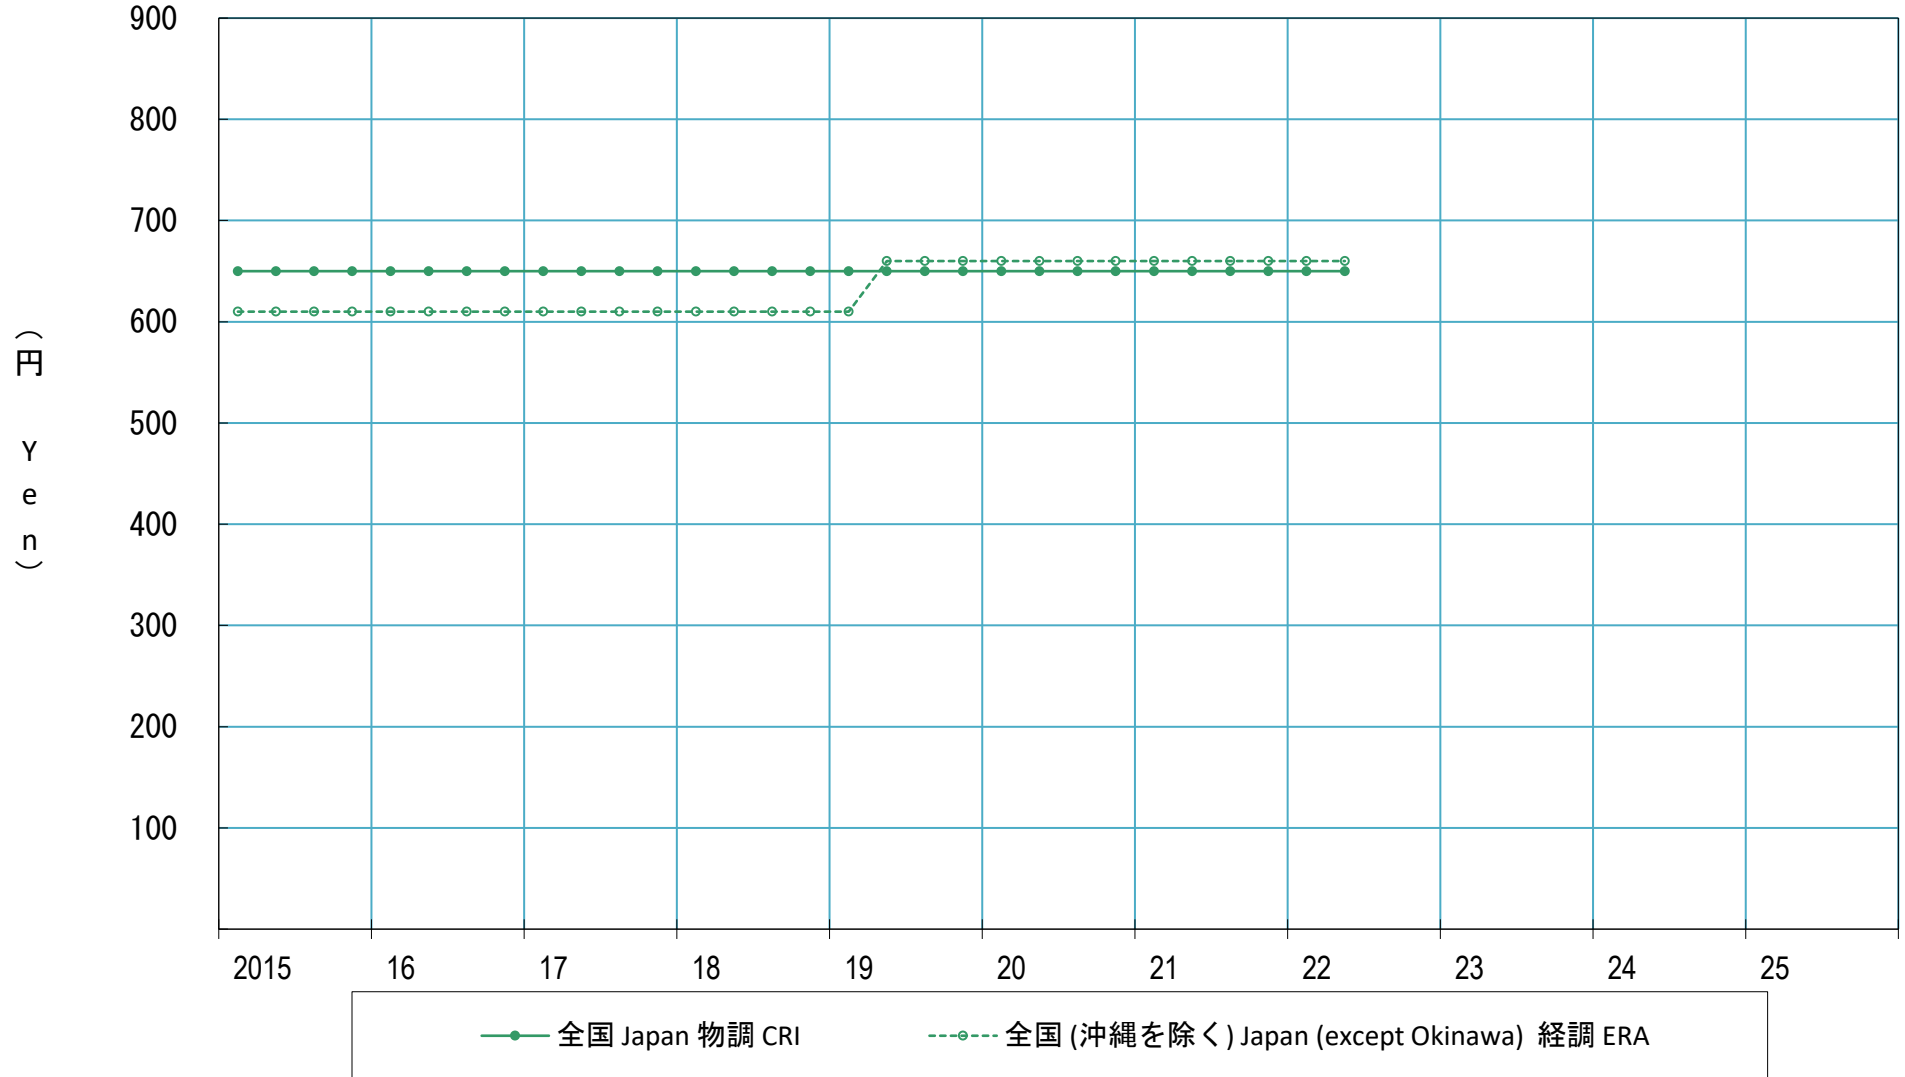

天井ロックウール化粧吸音板 Rock wool decorative acoustic absorption ceiling board

t9 × 300 × 600mm 内部用 フラットタイプ 不燃、捨張工法用 (¥/m²)

t9 × 300 × 600mm, interior use, flat type, non-flammable (¥/m²)

材料単価

Material unit price

折れ線グラフが重なる場合の優先順位は、緑破線 > 黒破線 > 緑実線 > 黒実線 である。