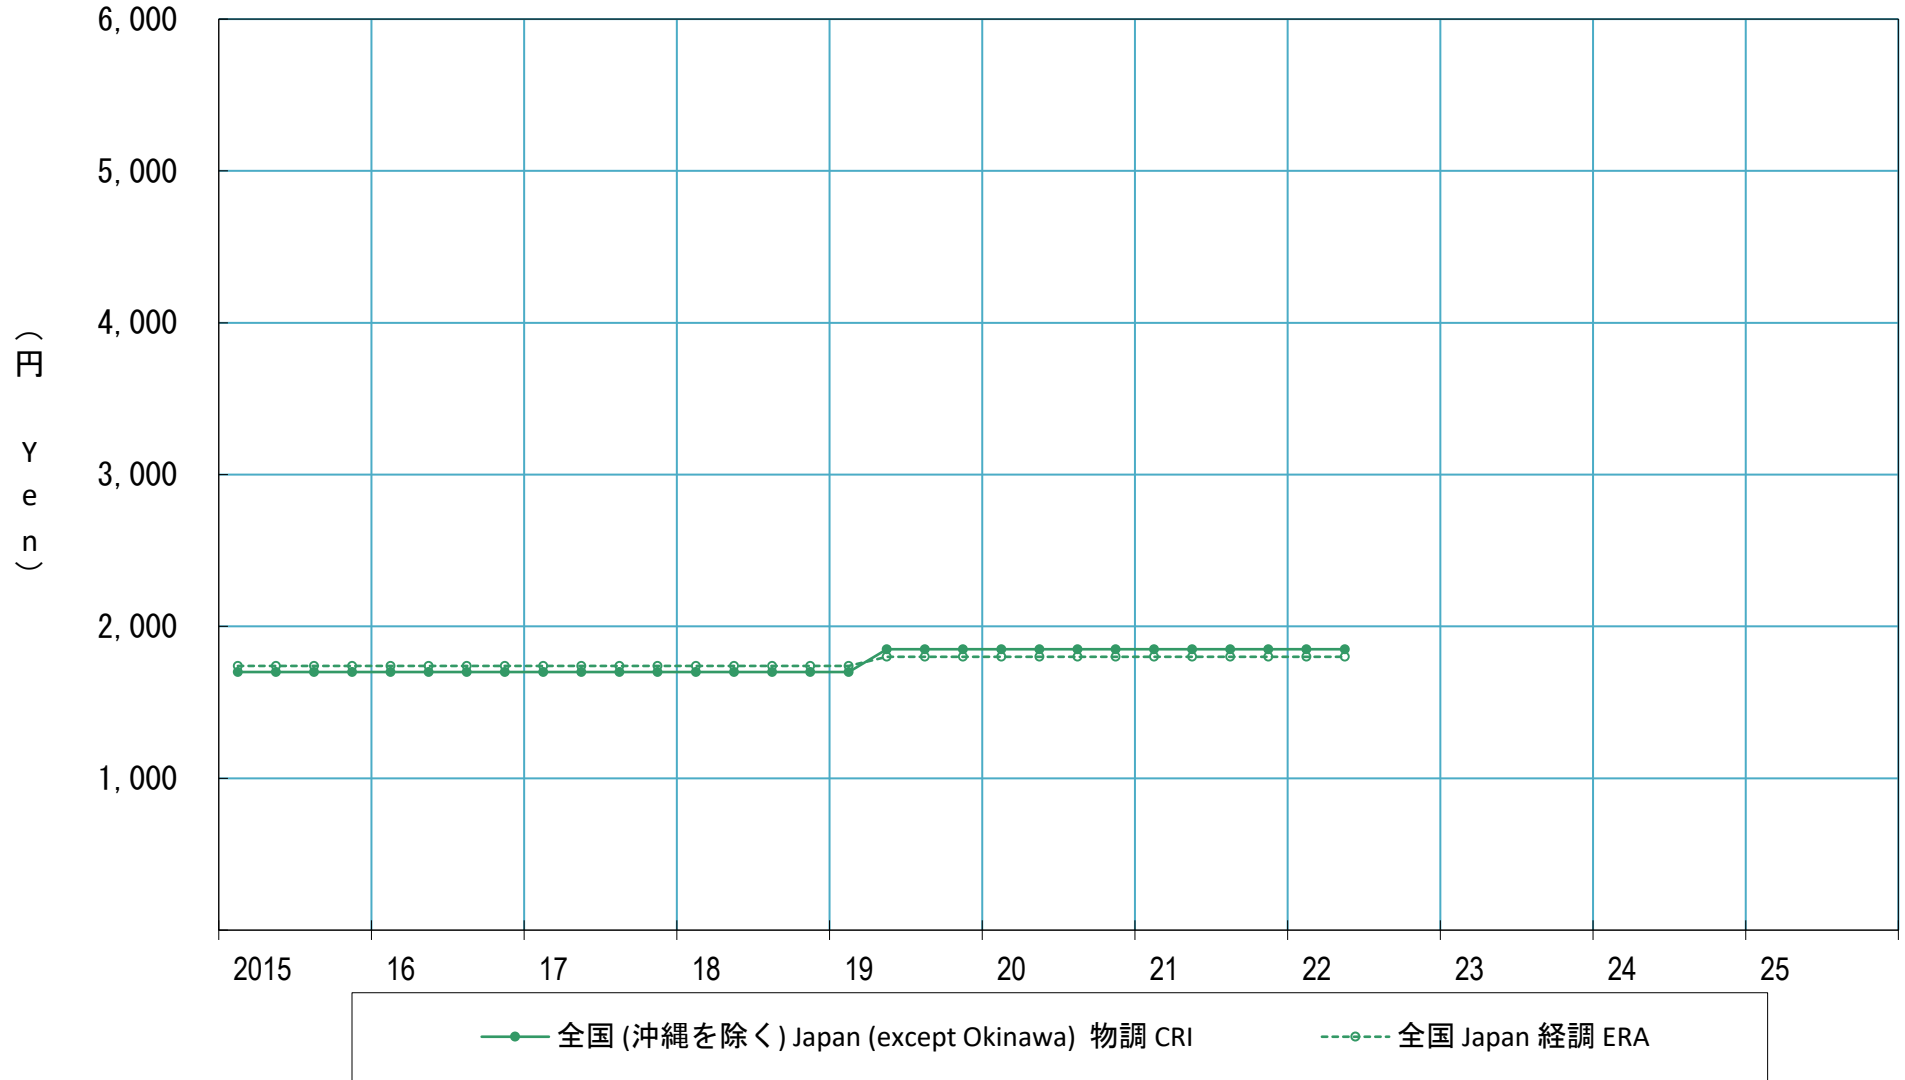

# 床タイルカーペット Floor tile carpet

グラントアート GA-100 BCF-N100 t6.5×500mm角 (¥/m<sup>2</sup>)

Toli Grand art GA-100 BCF-N100 t6.5×500×500mm (¥/m<sup>2</sup>)

材料単価

Material unit price

折れ線グラフが重なる場合の優先順位は、緑破線 > 黒破線 > 緑実線 > 黒実線 である。